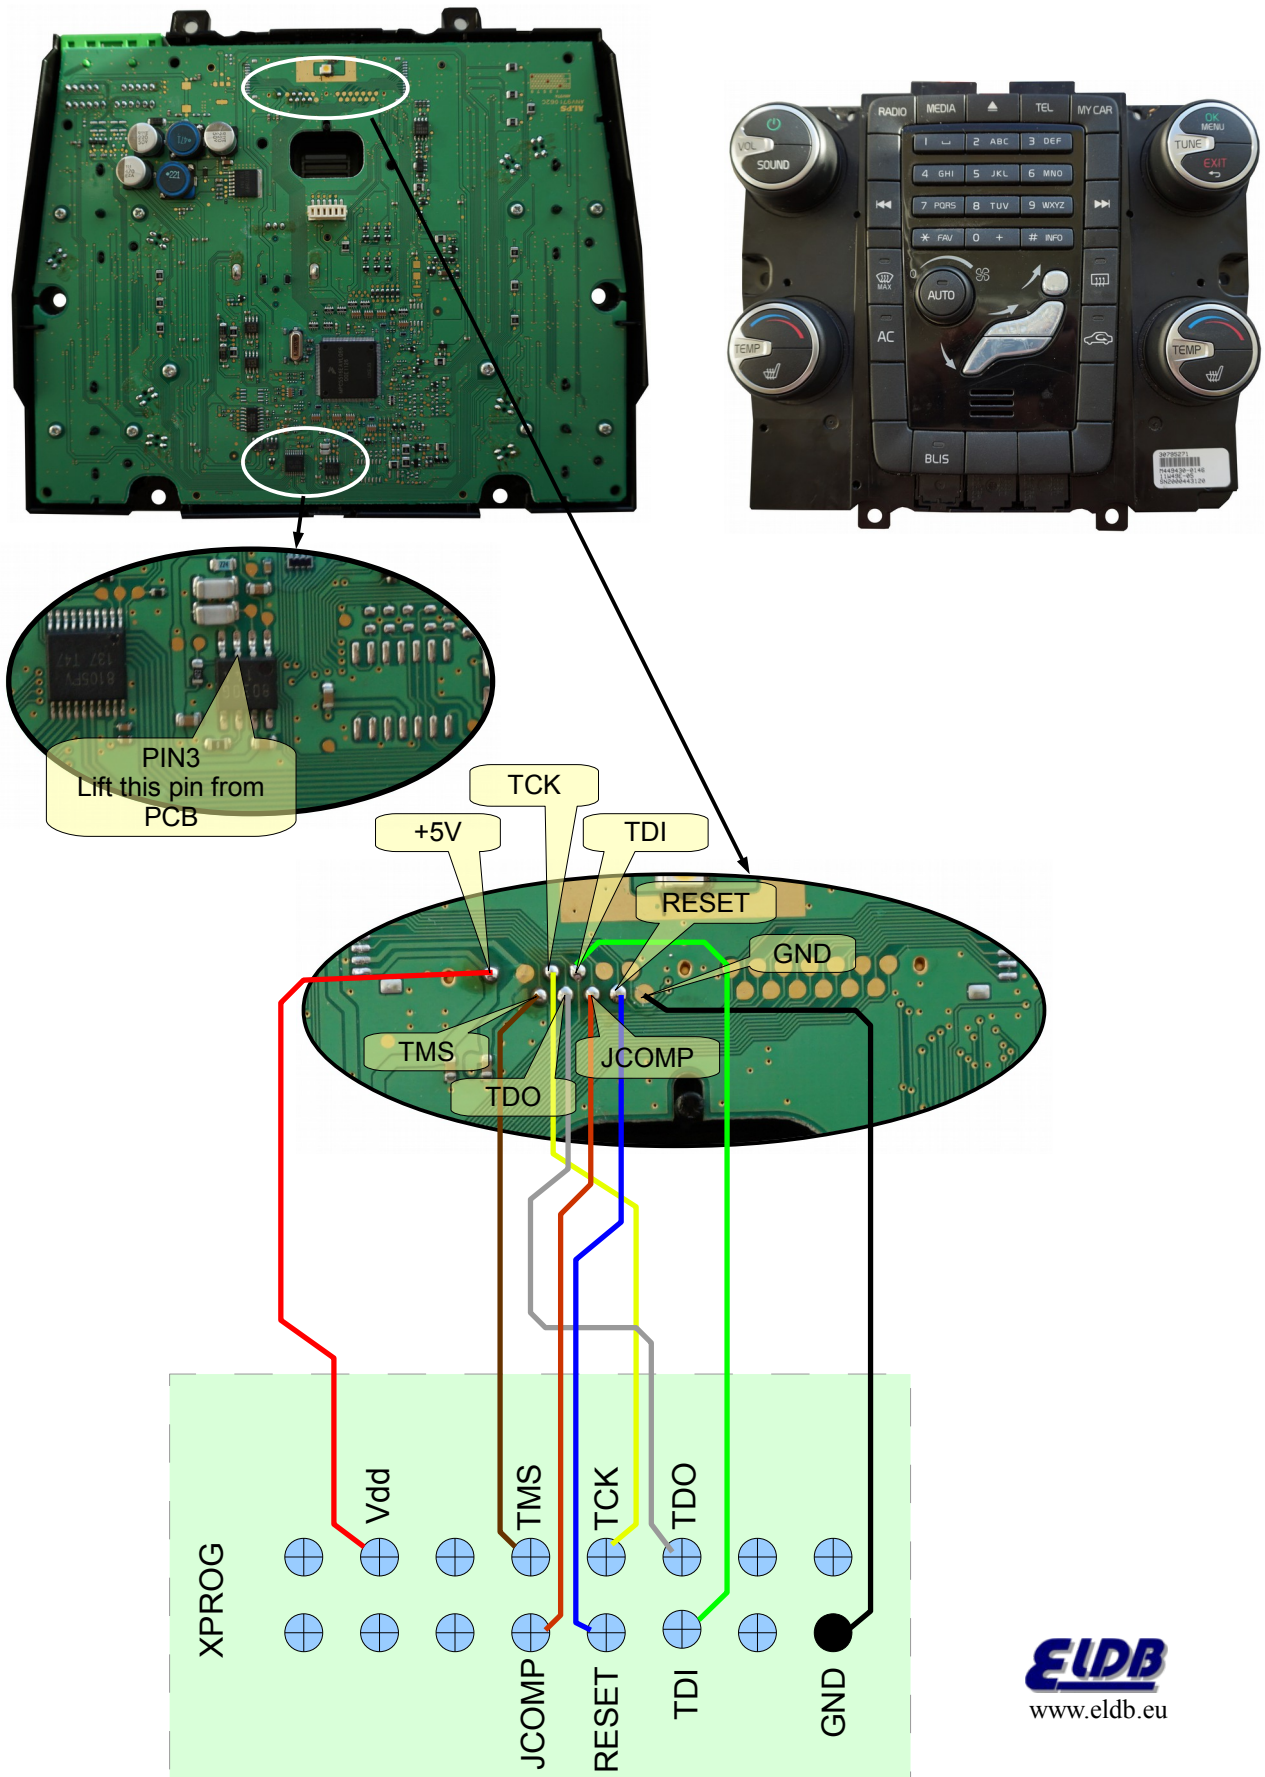

MPC5516E VOLVO 2012 CCM

Rev.A
2015.06.07

*All wires about 12cm length