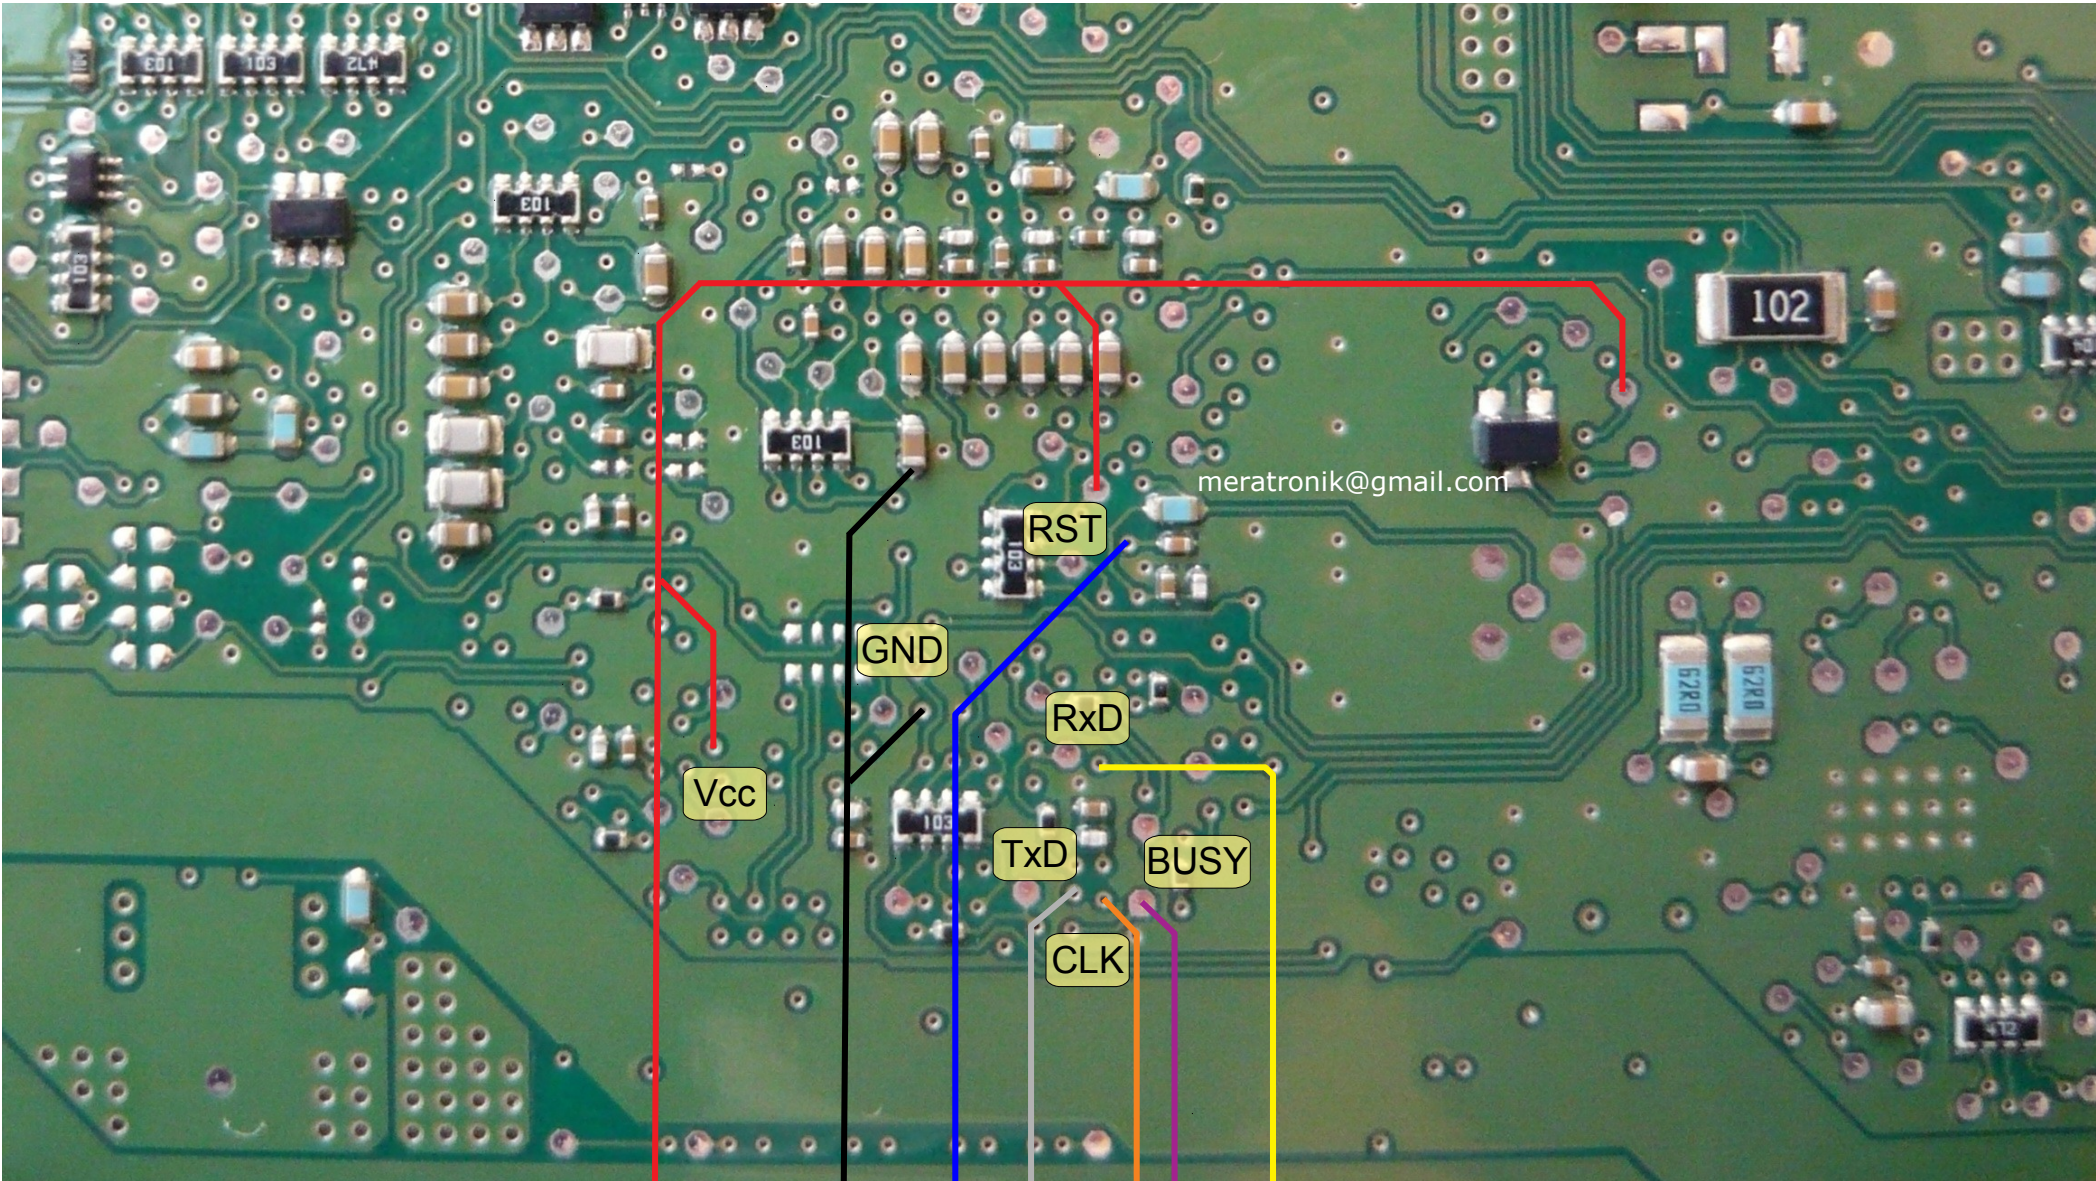

VOLVO CEM 2015 R32C R5F64525

Rev. B 03.09.2018

*All wires about 12cm length