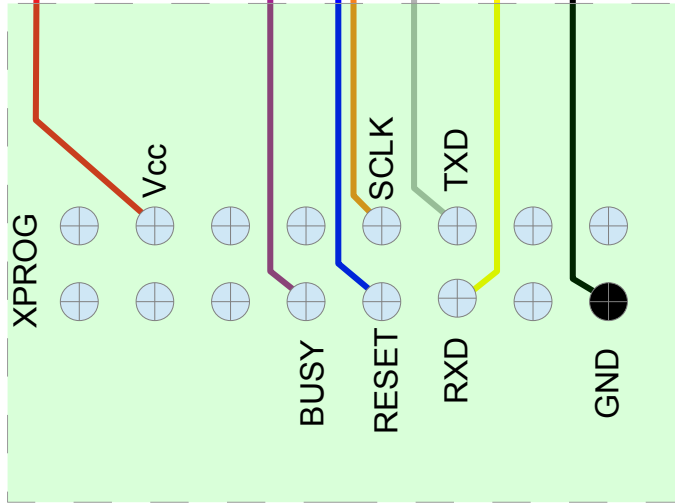

VOLVO CEM 2015 R32C R5F64525

Rev. B 03.09.2018

*All wires about 12cm length