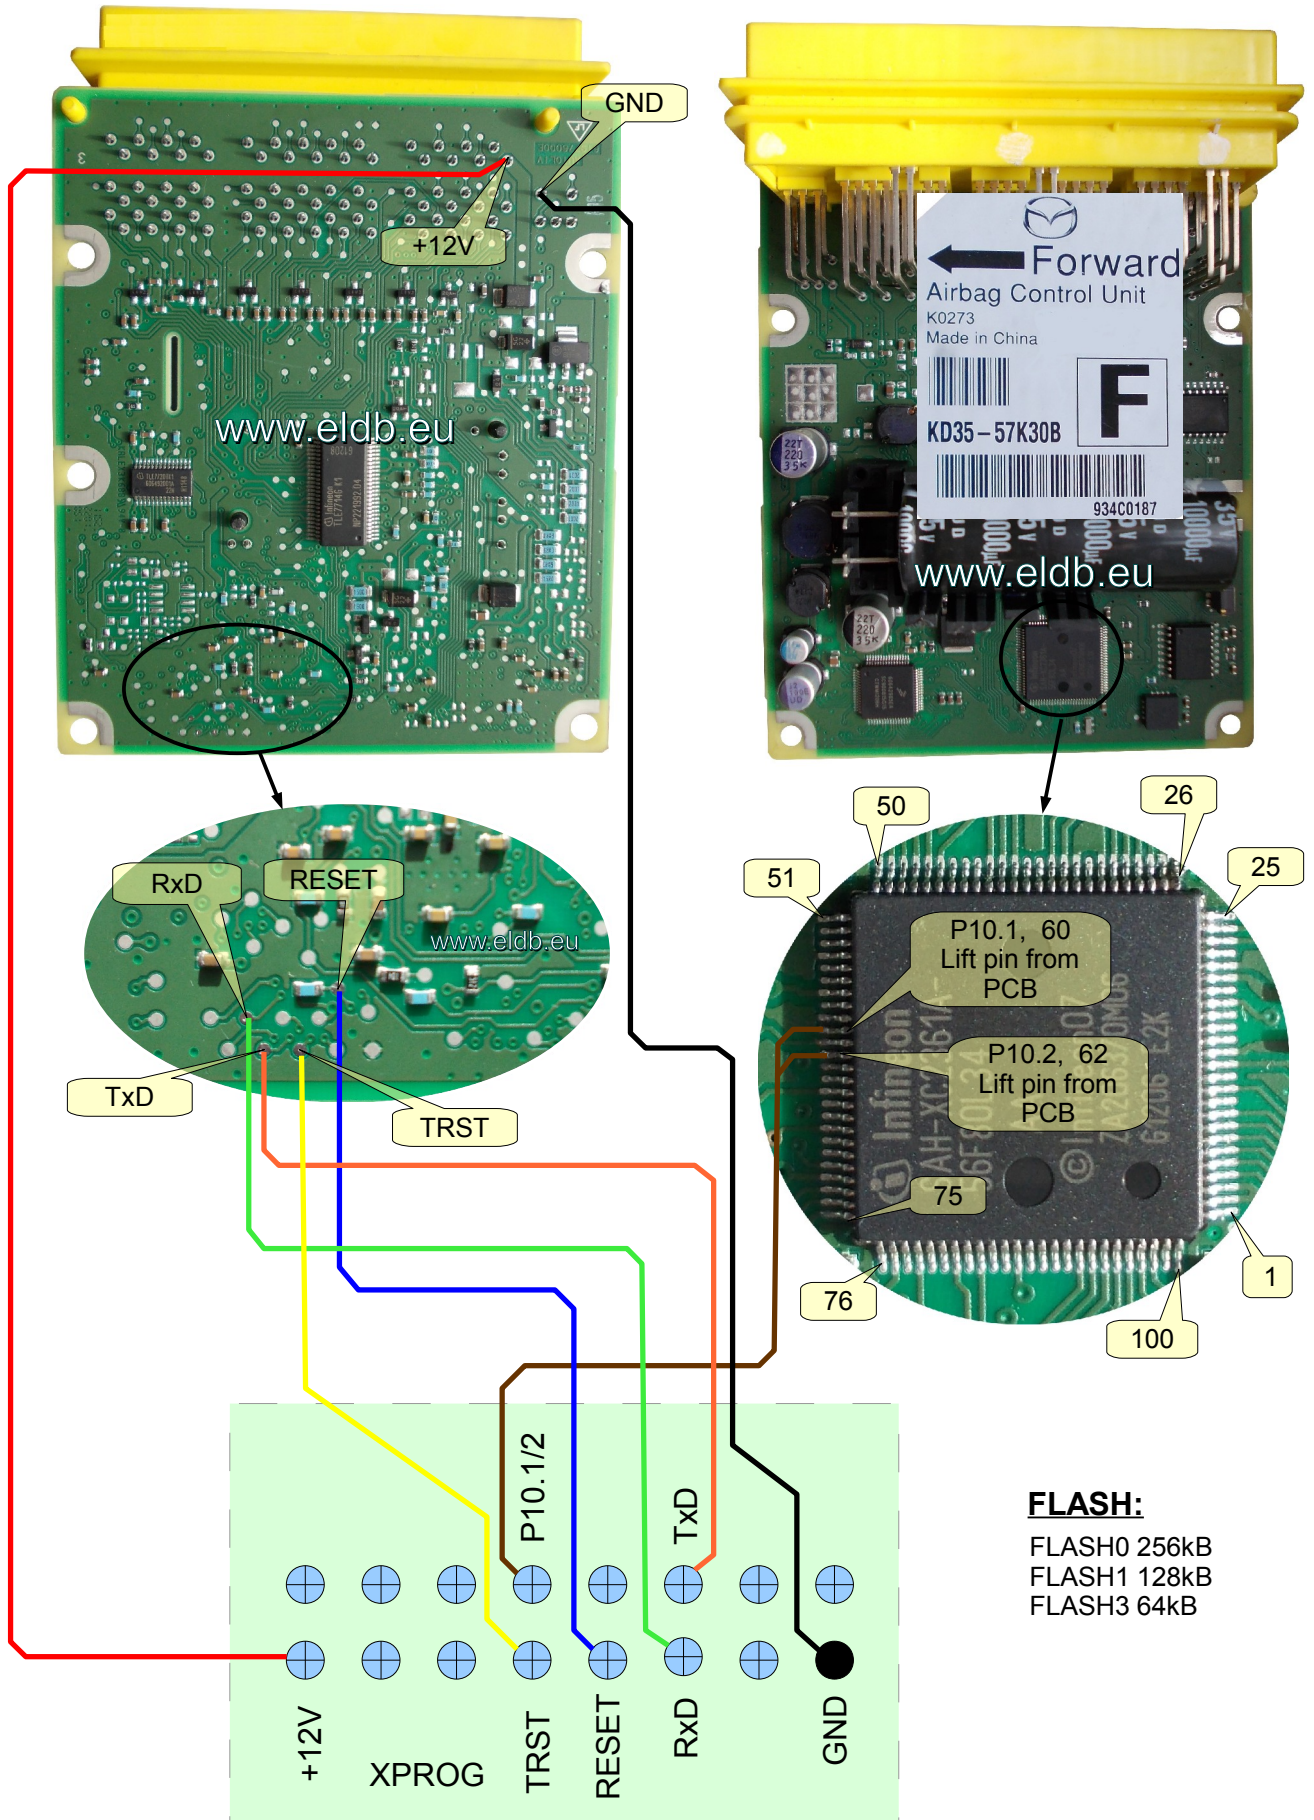

XC2361A-56 KD35-57K30B

2013.09.28 Rev. 1

FLASH:

FLASH0 256kB
FLASH1 128kB
FLASH3 64kB