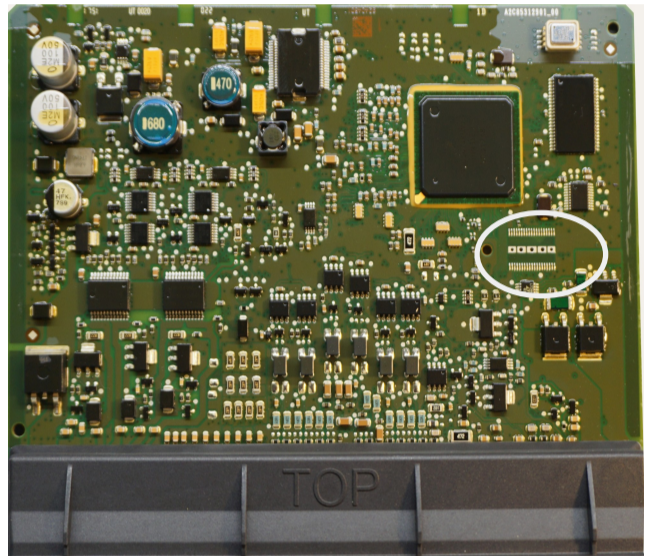

# SCANIA A2C38369400 ECU

SPC5674F + Serial EEPROM 25512

Rev.A  
2024.11.14

\*All wires about 12cm length