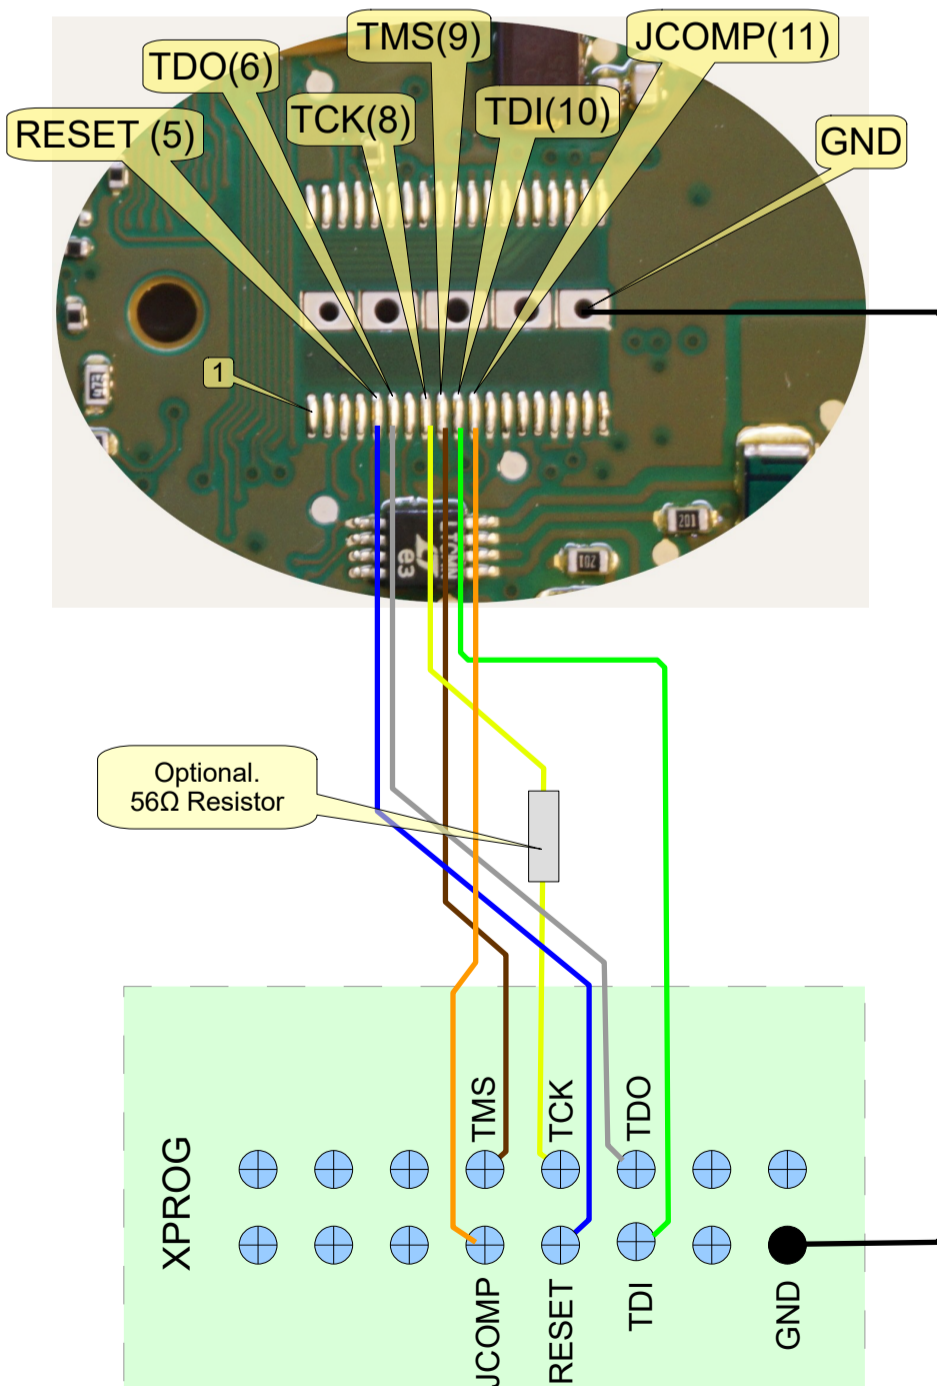

# SCANIA A2C38369400 ECU

SPC5674F + Serial EEPROM 25512

Rev.A  
2024.11.14

\*All wires about 12cm length